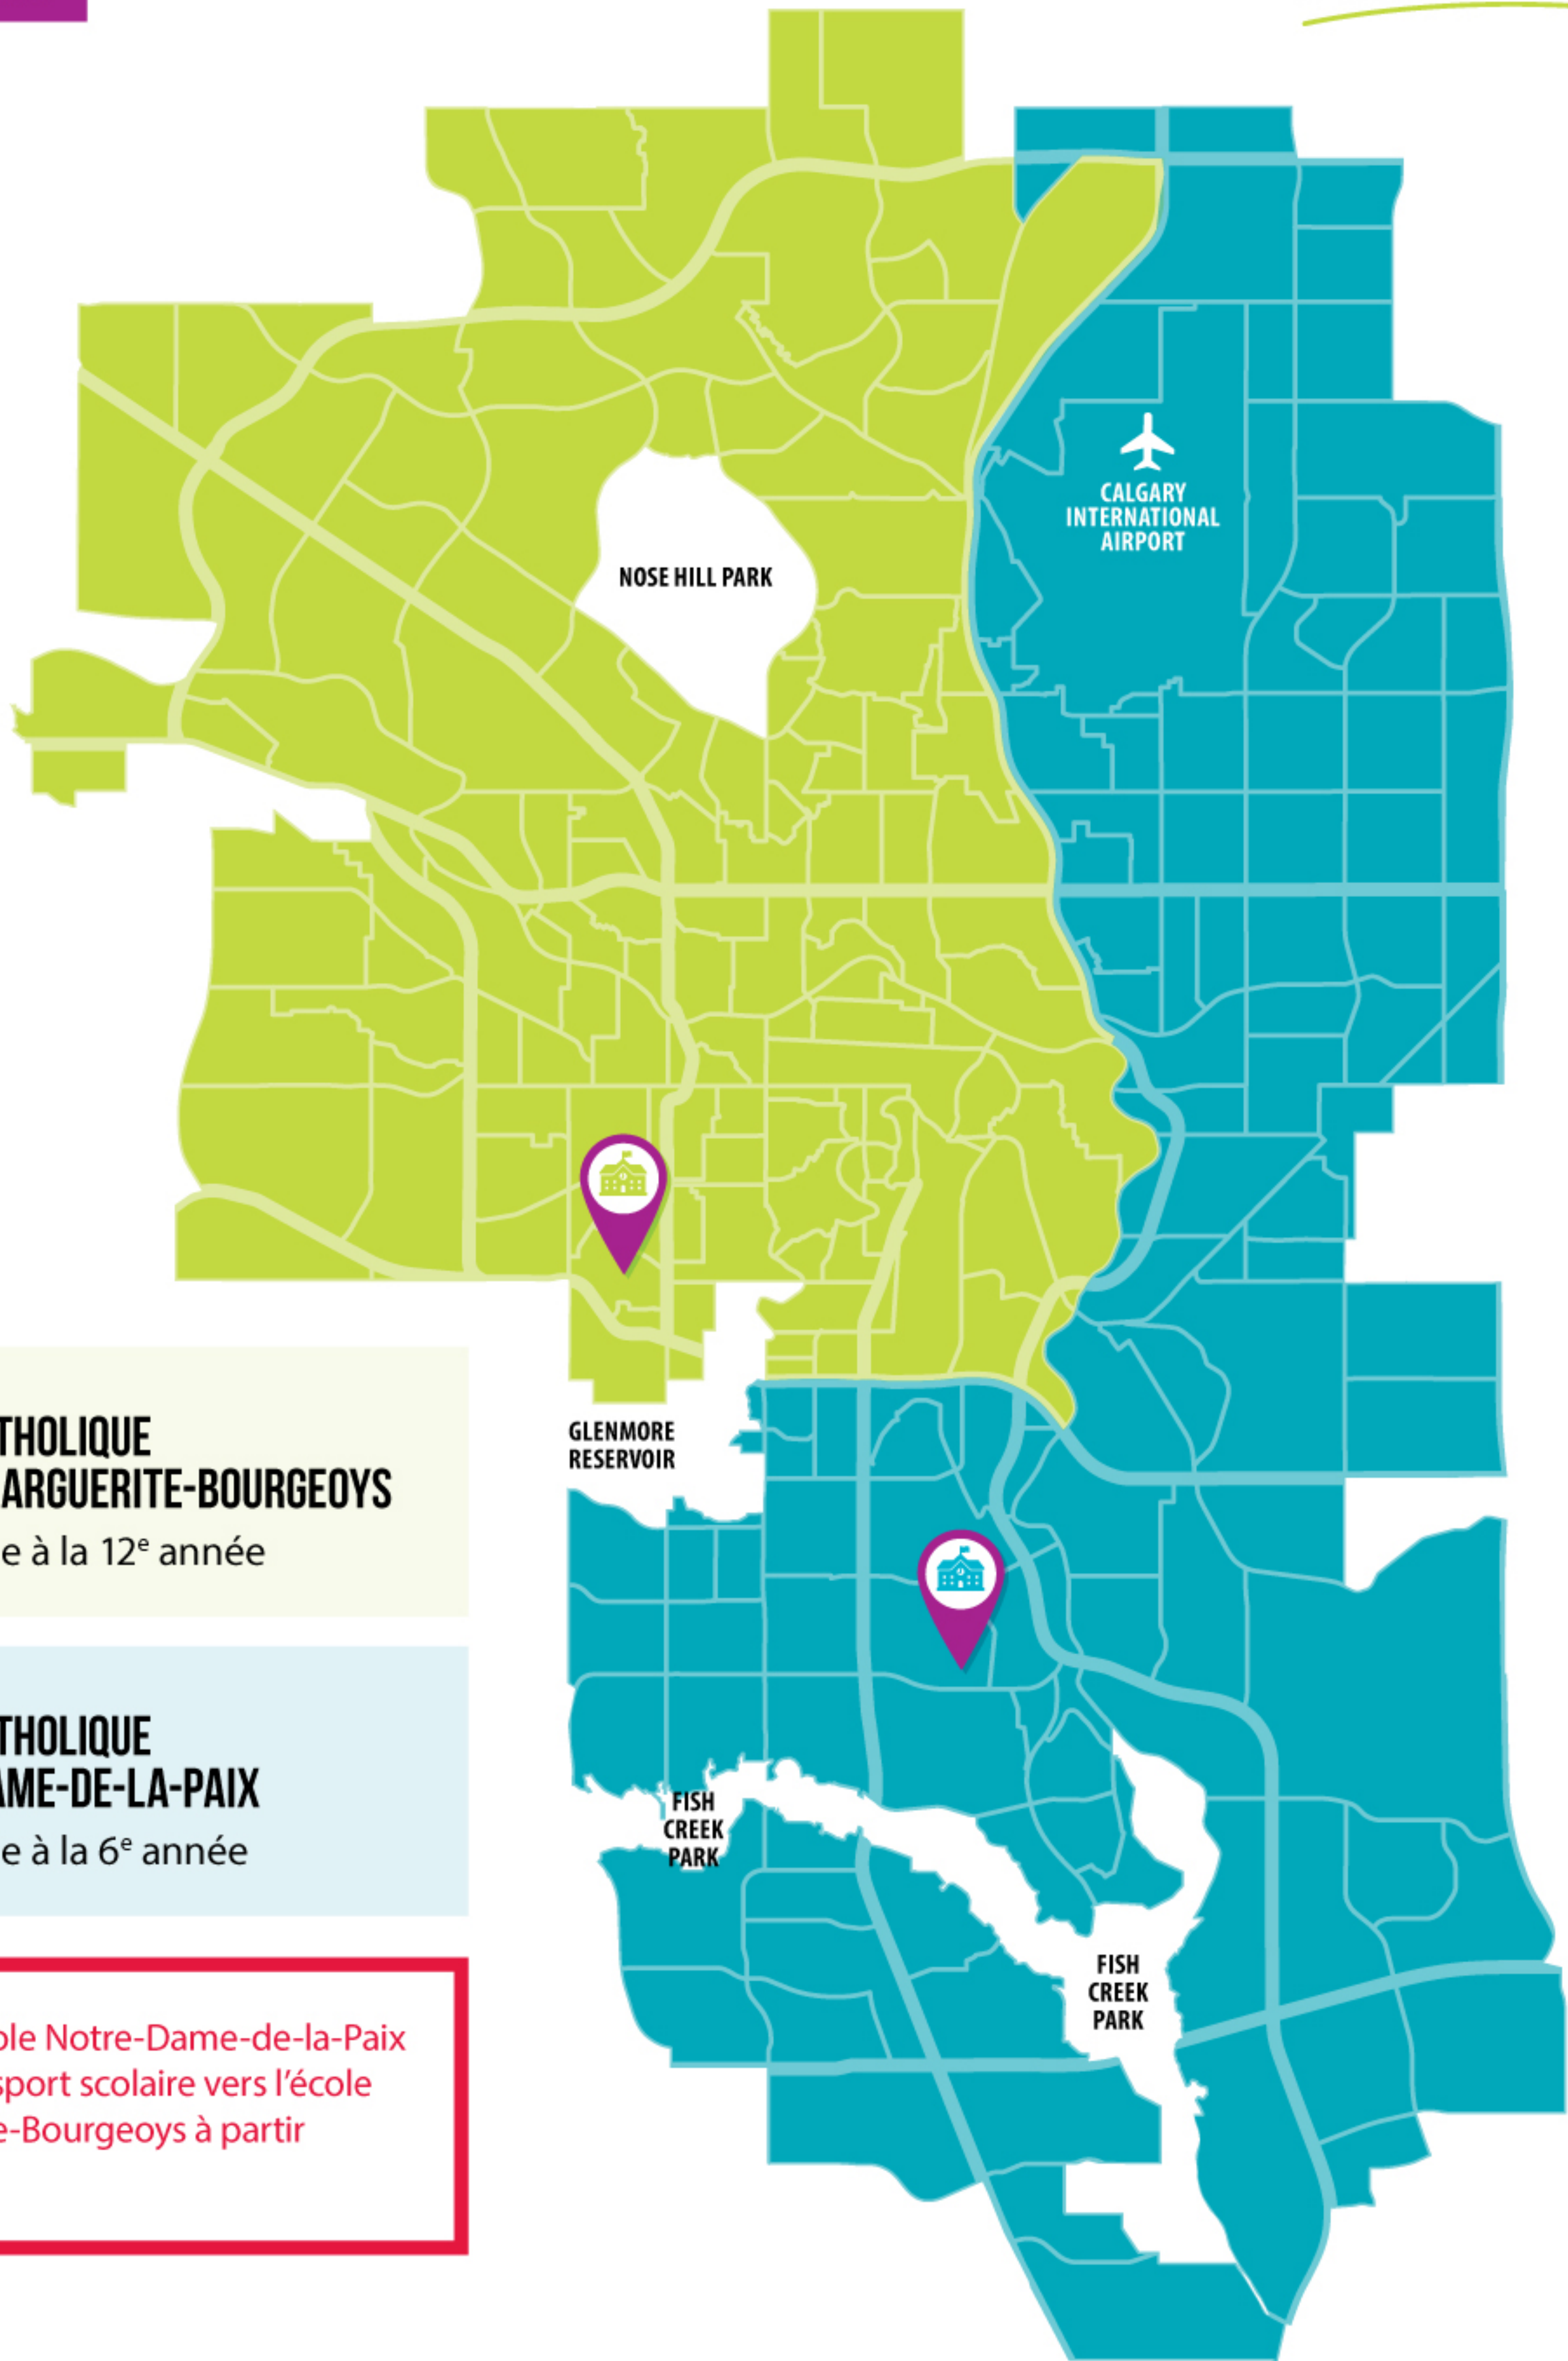

TERRITOIRE DES ÉCOLES CATHOLIQUES

CALGARY

**ÉCOLE CATHOLIQUE
SAINTE-MARGUERITE-BOURGOYS**

Maternelle à la 12^e année

**ÉCOLE CATHOLIQUE
NOTRE-DAME-DE-LA-PAIX**

Maternelle à la 6^e année

Les élèves de l'école Notre-Dame-de-la-Paix ont accès au transport scolaire vers l'école Sainte-Marguerite-Bourgeois à partir de la 7^e année.